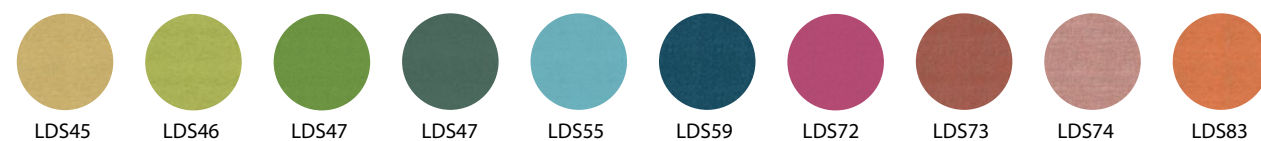

N10-värde

1200x1800 = 3

Lacker

Standardlackering på beslag

Grå
RAL 9006

Vit
RAL 9016

Svart
RAL 9005

Föreskrivande text

Carlow Camira Fabrics

PRISGRUPP 1

Blazer Lite Camira Fabrics

PRISGRUPP 2

Twist Gabriel

PRISGRUPP 2

Remix Kvadrat

PRISGRUPP 3

Synergy Camira Fabrics

PRISGRUPP 3

Melange Nap Kvadrat

PRISGRUPP 4

zilenzio

Selling silence