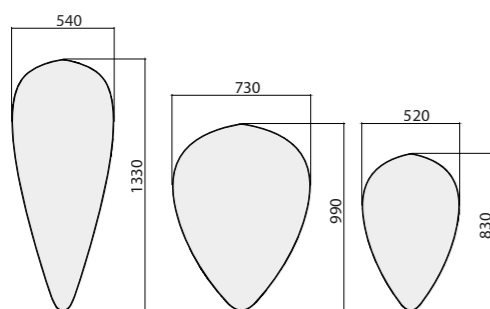

zilenziO

PRODUKTBLAD

DELTA

Delta

Delta är en ljudabsorbent pendlad från tak. Den diskreta upphängningen ger en känsla av att de svävar fritt i rummet.

Mått

Delta One:	540×1330 mm
Delta Two:	730×990 mm
Delta Three:	520×830 mm

Tjocklek: 60 mm

Konstruktion

Kärna i MDF, fyllning av stenull, kanter i polyeter och utvändigt klädd med textil.

Formgivare

Constance Guisset

Ljudtest

SS-EN ISO 354:2003 och utvärderade enligt SS 25269

N10-värden