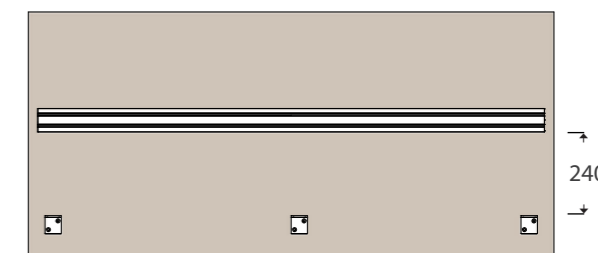

50 mm frontskärm
60 mm sidoskärm