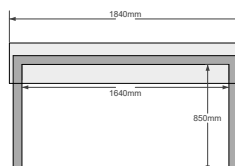

Dezk-4

Tillbehör

Sockel, Belysning, Timber absorbent, Logotryck på plexi

Konstruktion

Invändig träram som isoleras och kläs utvändigt med målade alt, laminatbeklädda skivor.

Standardfärg

Front vitmålad NCS 0500-N
Toppskiva vitlaminat

Föreskrivande text

Receptionsdisk Dezk från Zilenzio.
Måttnpassad receptionsdisk, industrimålad i NCS 5500 och toppskiva i laminat. Sparklist nertill i aluminiumutförande och LED-belysning under toppskivan.

Teknisk specifikation:

Mått: L-formad 1900x1200 Höjd 1100
Djup på toppskiva: 320 mm
Slät front