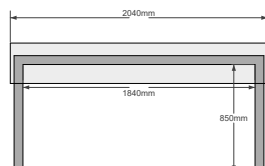

Dezk

En flexibel och välkomnande entrélösning

Mått

Höjd:	1122 mm inkl. toppskivan
Toppskiva:	320 mm
Tjocklek:	70 mm

Standardmått

Dezk-1	2040x1000 mm
Dezk-2	2040 mm
Dezk-3	1840x850 mm
Dezk-4	1640x850 mm

För andra mått, begär offert.

Dezk-3

Tillbehör

Sockel, Belysning, Timber absorbent, Logotryck på plexi

Konstruktion

Invändig träram som isoleras och kläs utvändigt med målade alt, laminatbeklädda skivor.

Standardfärg

Front vitmålad NCS 0500-N
Toppskiva vitlaminat

Föreskrivande text

Receptionsdisk Dezk från Zilenzio.
Måttnpassad receptionsdisk, industrimålad i NCS 5500 och toppskiva i laminat. Sparklist nertill i aluminiumutförande och LED-belysning under toppskivan.

Teknisk specifikation:

Mått: L-formad 1900x1200 Höjd 1100
Djup på toppskiva: 320 mm
Slät front