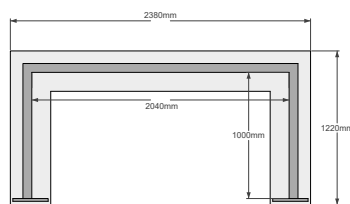

Dezk

En flexibel och välkomnande entrélösning

Mått

Höjd:	1122 mm inkl. toppskivan
Toppskiva:	320 mm
Tjocklek:	70 mm

Standardmått

Dezk-1	2040x1000 mm
Dezk-2	2040 mm
Dezk-3	1840x850 mm
Dezk-4	1640x850 mm

För andra mått, begär offert.

Teknisk specifikation:

Mått: L-formad 1900x1200 Höjd 1100
Djup på toppskiva: 320 mm
Slät front