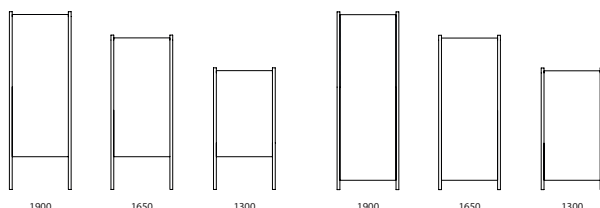

Kyoto

Kyoto ett anpassningsbart modulsystem där du kan bygga ett tyst rum i det öppna inomhuslandskapet som är enkelt att anpassa efter olika rumskonstellationer.

Mått

Bredd:	600 mm
Höjder:	1300, 1650, 1900 mm
Släpp från golvet:	100, 300 mm
Tjocklek:	82 mm
Kopplingar:	90°, T-koppling, 4-vägskoppling

Trä

Ask natur, vitbetsad NCS S 0500-N, svartbetsad NCS S 8500-N

Design

Kärna i MDF, fyllning av stenull, utvändigt klädd med textil.

Standard tyger

[Cara, Carlow](#) från Camira Fabrics, prisklass 1
[Event Screen](#) från Gabriel, prisklass 1
[Blazer Lite](#) från Camira Fabrics, prisklass 2
[Twist](#) från Gabriel, prisklass 2
[Floyd Screen](#) från Kvadrat, prisklass 2
[Gaja](#), Fame från Gabriel, prisklass 3
[Remix](#) från Kvadrat, prisklass 3
[Blazer, Synergy](#) från Camira, prisklass 3
[Melange Nap, Fiord](#) från Kvadrat, prisklass 4