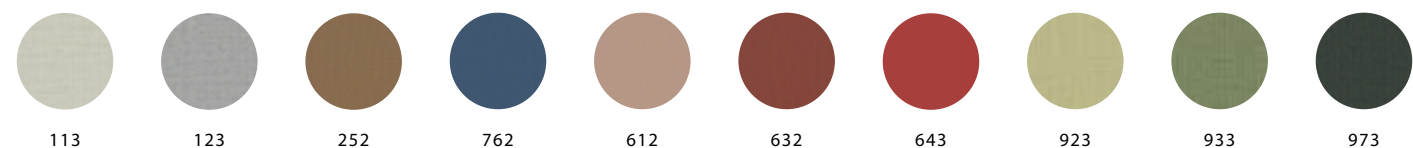

CARLOW CAMIRA FABRICS

BLAZER LITE CAMIRA FABRICS

TWIST GABRIEL

REMIX KVADRAT

SYNERGY CAMIRA FABRICS

MELANGE NAP KVADRAT

Zilenzio

Head Office
 Hjalmar Bergmans väg 7
 703 58 Örebro Sweden