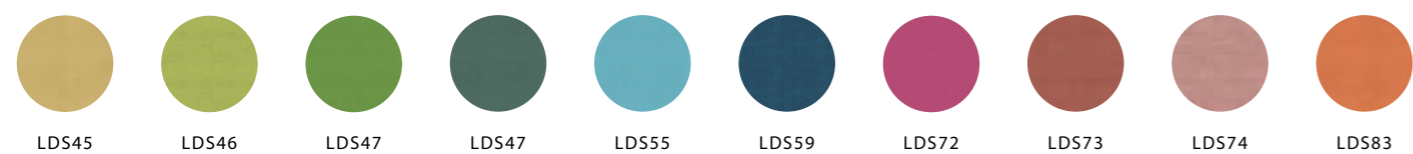

TILLVAL KRUKVÄX

Aloe Vera	art.nr 91-412
Sakaki	art.nr 91-410
Boston fern	art.nr 91-411

STANDARDFÄRG BLOMLÅDA

Askfanér Natur

Askfanér Vitbetsad

Askfanér Svartbetsad

Tillval valfri NCS

Foten tillverkas i samma fanér som lådan

STANDARDFÄRG HJUL

Grå

Vit

Svart

STANDARD TYGER

Vi har ett stort urval av standardtyger med skilda karaktärer.

Cara, Carlow	Camira Fabrics	Prisgrupp 1
Event Screen+	Gabriel	Prisgrupp 1
Blazer Lite	Camira Fabrics	Prisgrupp 2
Twist	Gabriel	Prisgrupp 2
Floyd Screen	Kvadrat	Prisgrupp 2
Remix	Kvadrat	Prisgrupp 3
Blazer, Synergy	Camira	Prisgrupp 3
Fiord, Melange Nap	Kvadrat	Prisgrupp 4
För andra tyger, begär offert.		

CARLOW CAMIRA FABRICS

BLAZER LITE CAMIRA FABRICS

TWIST GABRIEL

REMIX KVADRAT

SYNERGY CAMIRA FABRICS

MELANGE NAP KVADRAT

zilenzio

Head Office
Hjalmar Bergmans väg 7
703 58 Örebro Sweden