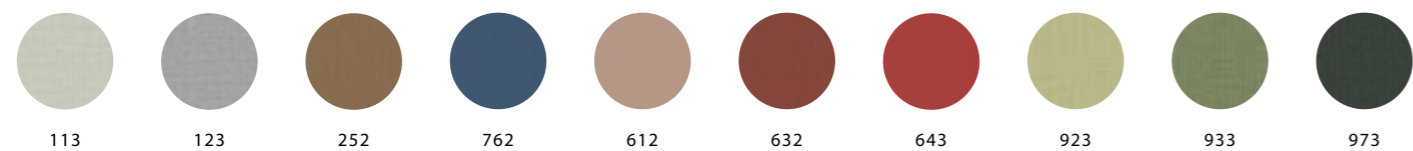

CARLOW CAMIRA FABRICS

BLAZER LITE CAMIRA FABRICS

TWIST GABRIEL

REMIX KVADRAT

SYNERGY CAMIRA FABRICS

MELANGE NAP KVADRAT

zilenzio

Head Office
Hjalmar Bergmans väg 7
703 58 Örebro Sweden